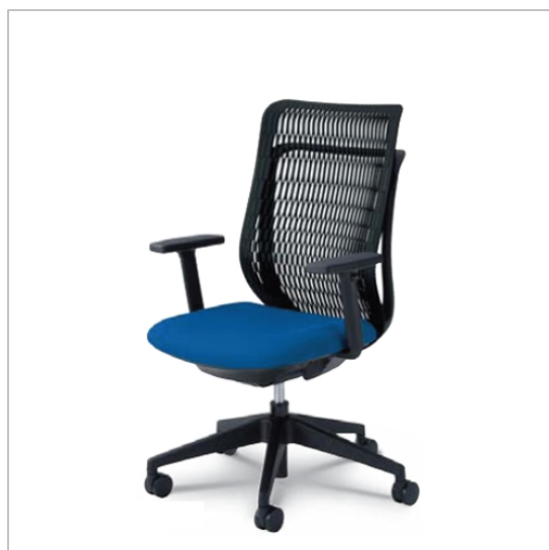

## ■セレッツァチェア

~上質な座り心地のメッシュチェア~

セレッツァチェア(ホワイト)  
スタンダードメッシュ  
ホワイト脚L型肘付き

¥41,360(税別)  
(定価¥91,900)

55% off

既存引取費無料

## ■AJチェア

~3Dメッシュが特徴的なスタンダードモデル~

AJチェア ニードタイプ  
アジャスタブル肘付き

¥30,900(税別)  
(定価¥65,700)

53% off

既存引取費無料

## ■カリッサチェア

～メッシュ/クロス カラー ロータイプ/ハイタイプ 選べるラインナップ～

カリッサチェア(ホワイト)  
メッシュ単色タイプ  
リング肘付き

¥27,720(税別)  
(定価¥58,600)

53% off

既存引取費無料